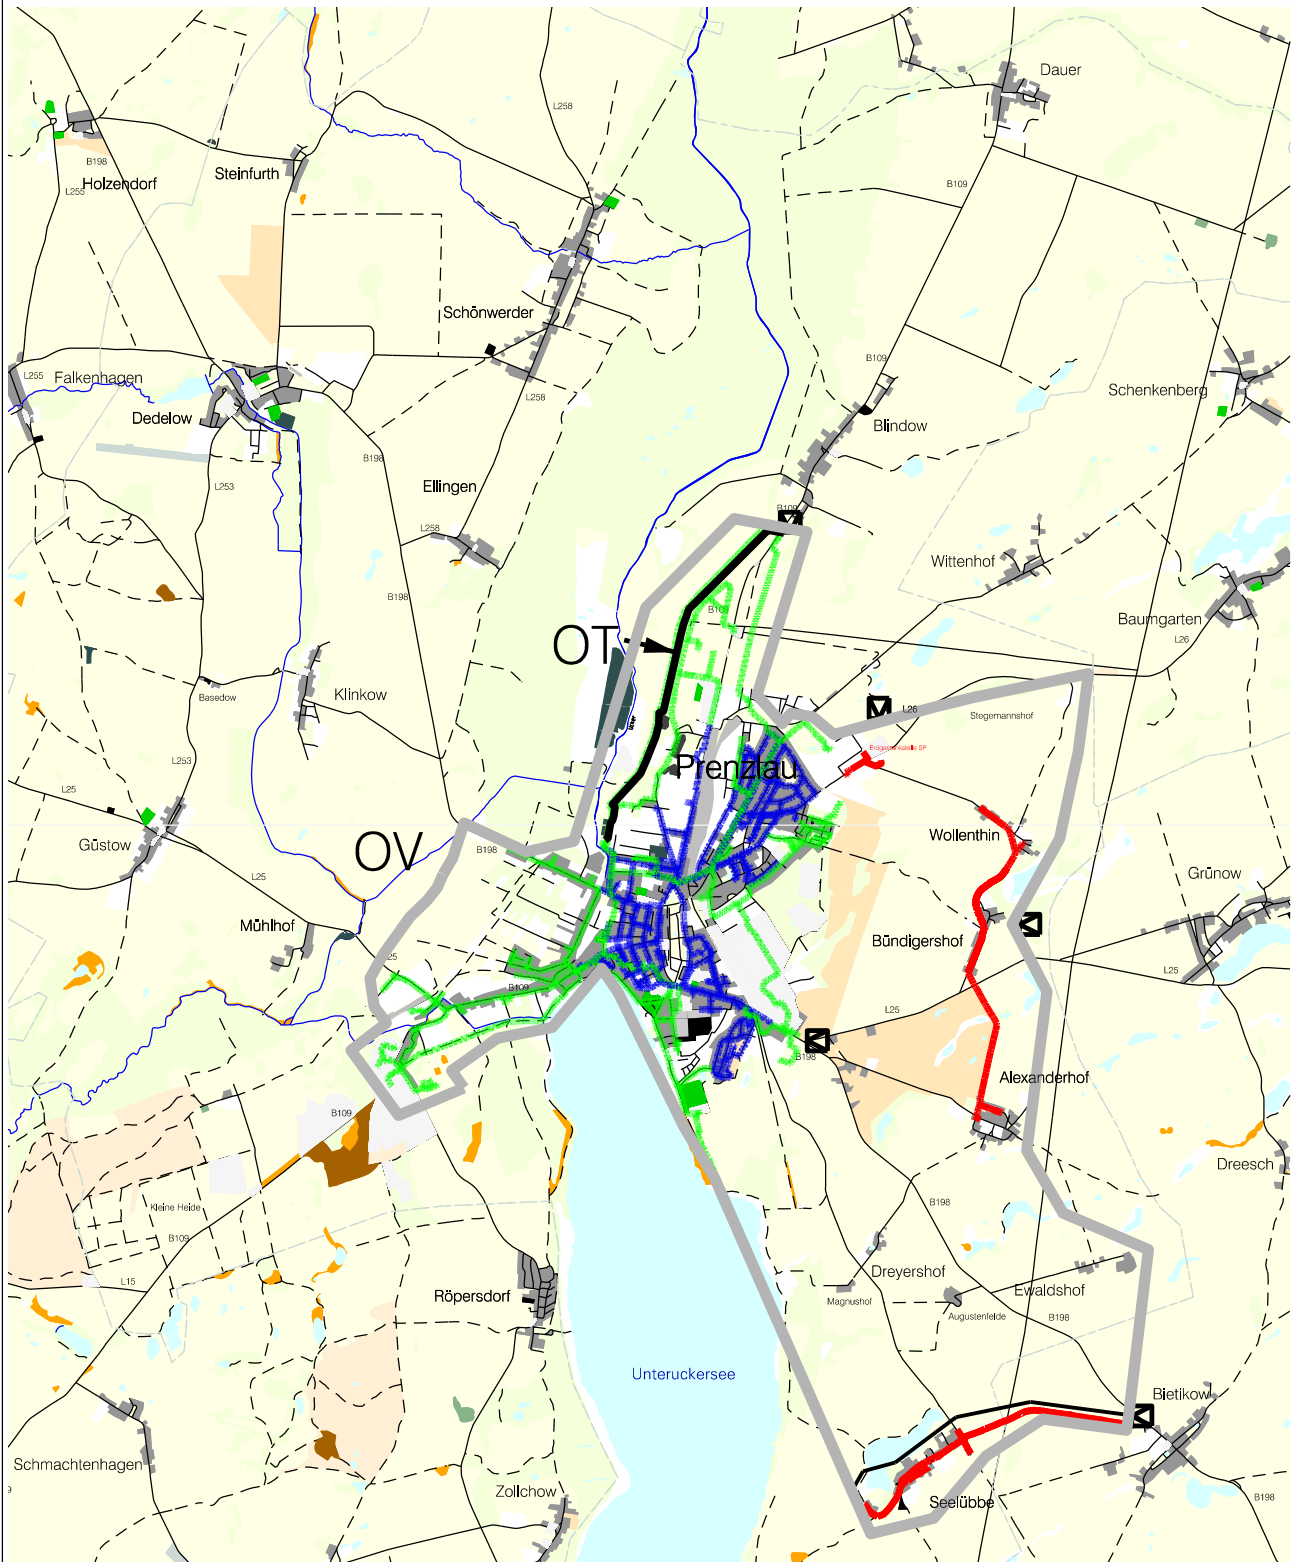

Übersichtskarte Kernstadtgebiet Prenzlau

Legende

-  örtliches Verteilnetz
 -  Einspeisepunkt
 -  HD- Ortstransportleitung (OT) > 4 bar
 -  HD - Gasleitung PN 1,0 - 4,0 bar
 -  MD - Gasleitung PN 0,1 - 0,75 bar
 -  ND - Gasleitung PN 0,025 bar
- } Ortsverteilnetz (OV)