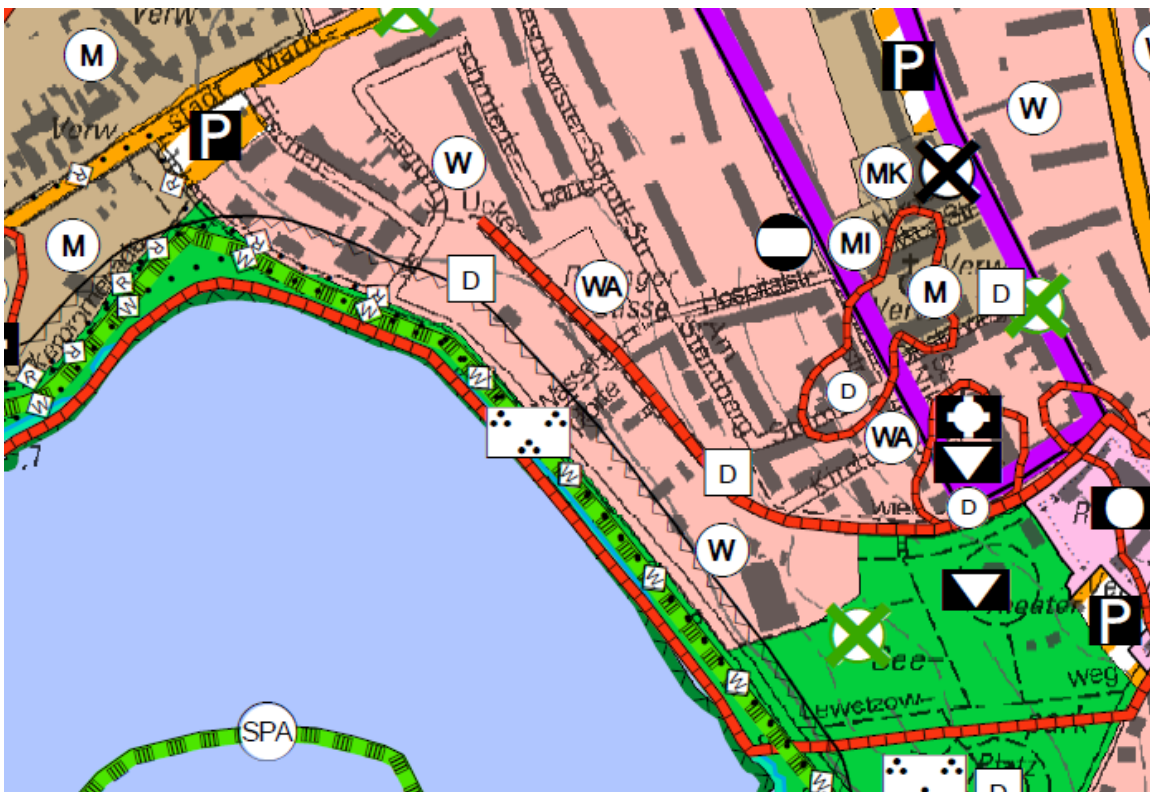

**Bebauungsplan D VII „Uckerpromenade“**

Darstellungen im Flächennutzungsplan der Stadt Prenzlau

Auszug aus dem rechtswirksamen Flächennutzungsplan 2001

Auszug aus dem 2. Entwurf des Flächennutzungsplanes (Fortschreibung) 2018

W = Ausweisung Wohnbauflächen