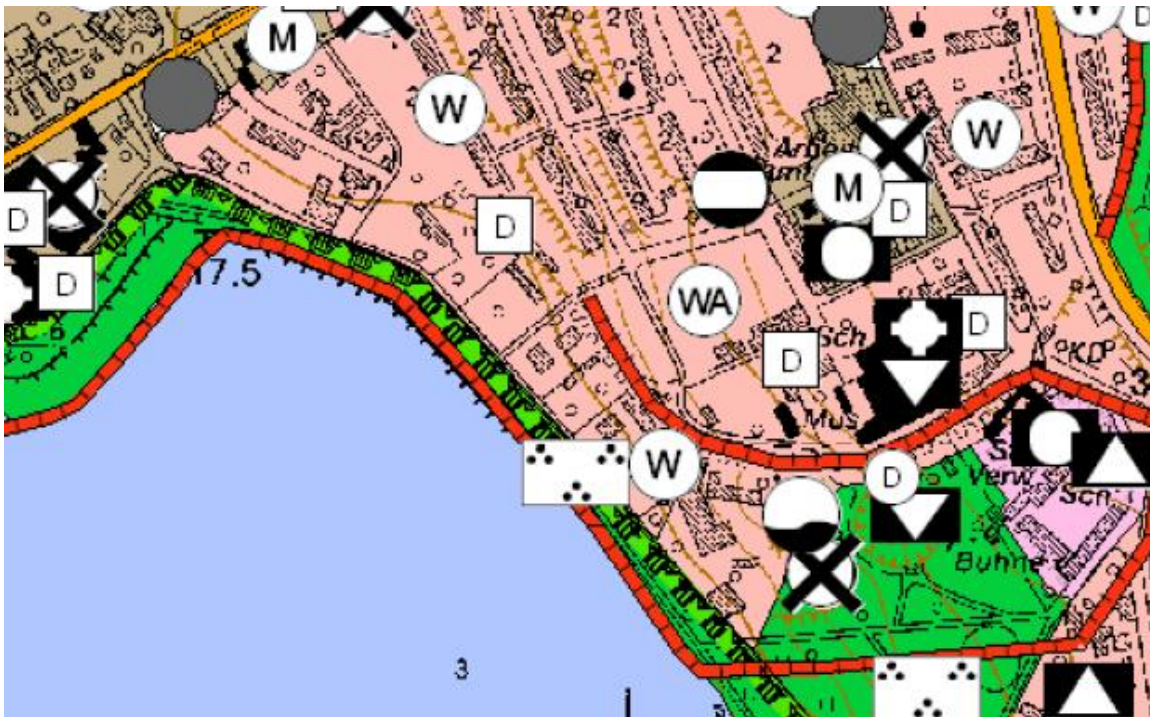

**Bebauungsplan D VII „Uckerpromenade“**

Darstellungen im Flächennutzungsplan der Stadt Prenzlau

Auszug aus dem rechtswirksamen Flächennutzungsplan 2001

Auszug aus dem 2. Entwurf des Flächennutzungsplanes (Fortschreibung) 2018

W = Ausweisung Wohnbauflächen