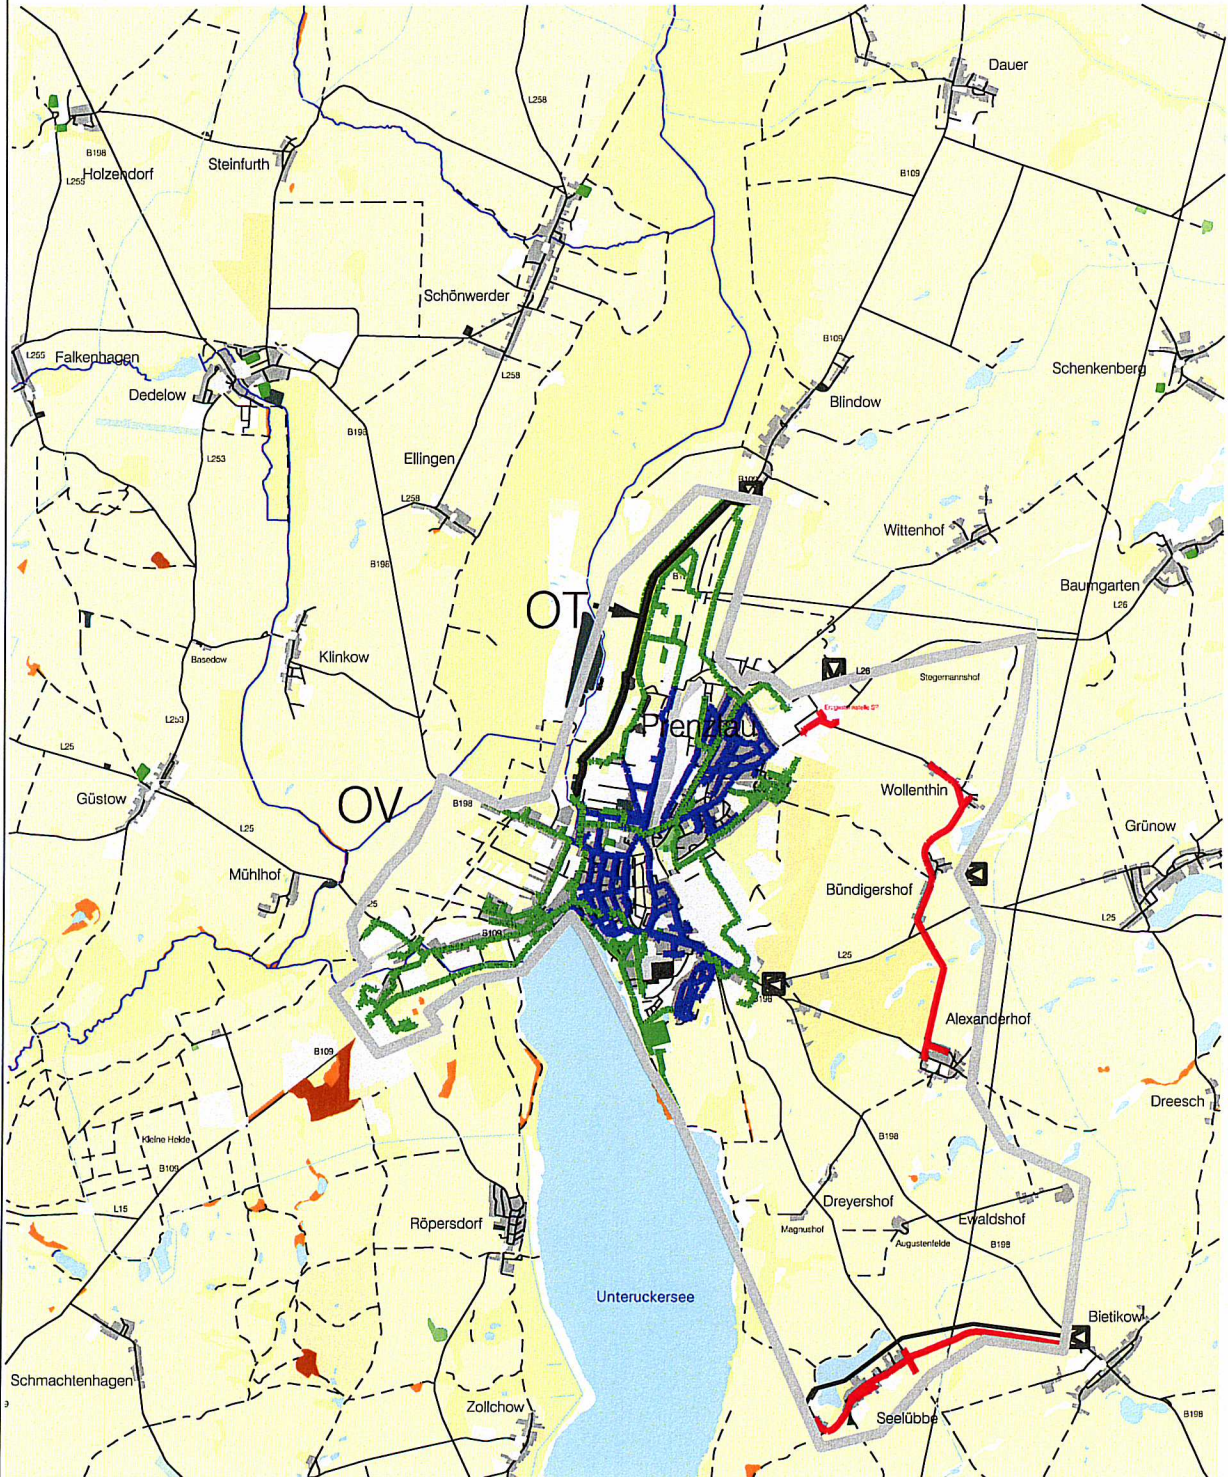

Übersichtskarte Kernstadtgebiet Prenzlau

Legende

-  örtliches Verteilnetz
 -  Einspelsepunkt
 -  HD- Ortstransportleitung (OT) > 4 bar
 -  HD - Gasleitung PN 1,0 - 4,0 bar
 -  MD - Gasleitung PN 0,1 - 0,75 bar
 -  ND - Gasleitung PN 0,025 bar
- } Ortsverteilnetz (OV)